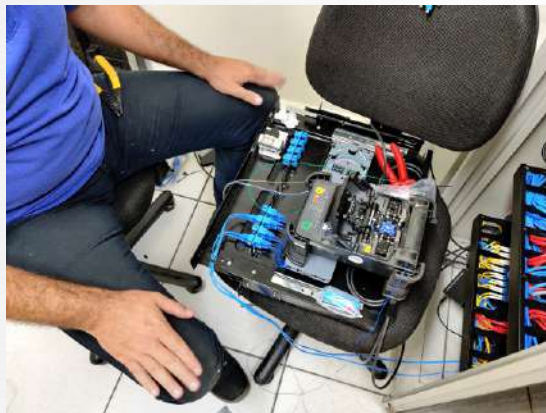

ALGUMAS INSTALAÇÕES REALIZADAS

CLIENTE: LANXESS - UNIDADE EM PORTO FELIZ

Começamos a atender em 2018 em contrato de manutenção preventiva e corretiva. Logo em seguida começamos novos projetos de ampliação. Instalamos mais de 50 câmeras IP novas, passagem de mais de 6km de cabeamento (fibra, cabo UTP Cat6, fusões, etc), configuração de gerenciamento e montagem da sala de monitoramento.