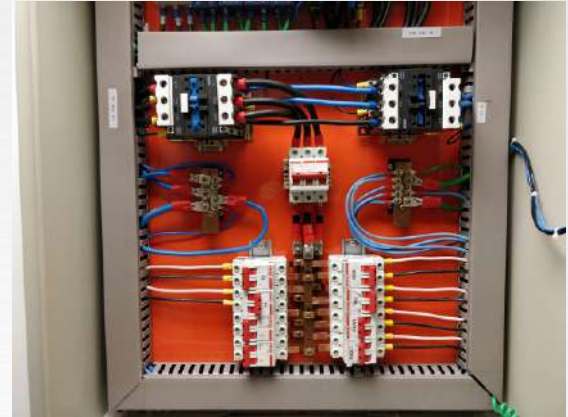

ALGUMAS INSTALAÇÕES REALIZADAS